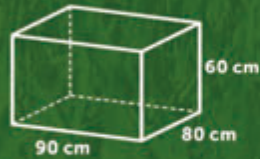

Cover Poliestere Poltrona

Cover per arredo ad alta densità con poliestere tipo 600D Oxford e rivestimento in PVC

Grammatura del tessuto 350 g/m²

Cover completamente impermeabile e adatta all'utilizzo esterno

Questo articolo è fornito di fori all'estremità e laccio di chiusura.