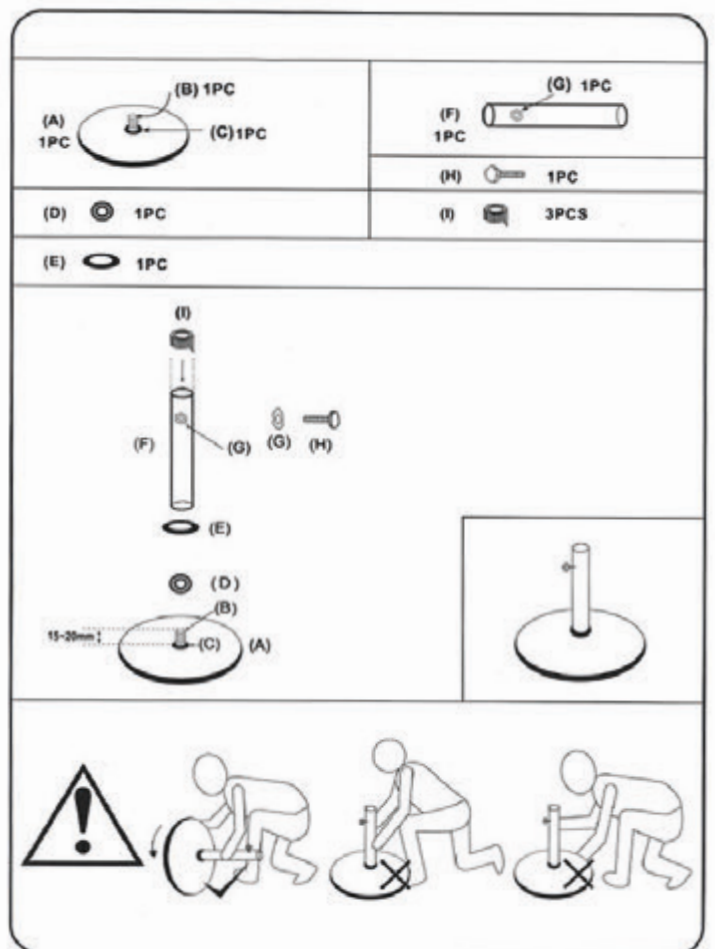

Ombrellone solo base bianco cm ø41,5 kg15 misura
tubo 28x0,12x4,8

8 054248 842825

Art. 7406880000

Ombrellone solo base mezzaluna poliresina nero cm
ø50h32

8 054248 844751

T O P E K Λ

Art. 7404520000

Gazebo pergola Topeka alluminio manuale bianco
m3x3h2,5