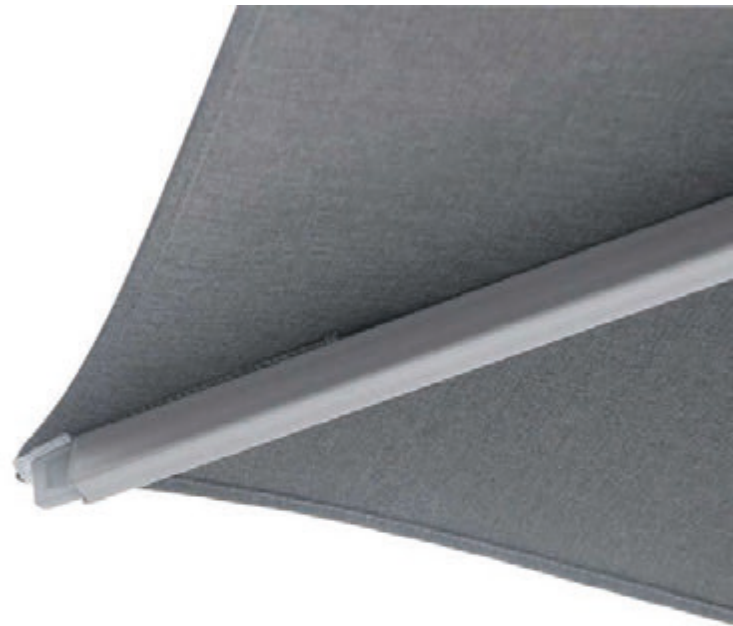

N

O

Λ

H

Art. 7301510000

Ombrellone Noah alluminio palo laterale antracite
3x3M c/cover

Art. 7301330000

Ombrellone Noah alluminio grigio 3x3M c/cover