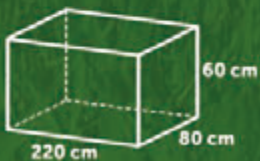

Cover Poliestere Divano Tre Posti

Cover per arredo ad alta densità con poliestere tipo 600D Oxford e rivestimento in PVC

Grammatura del tessuto 350 g/m²

Cover completamente impermeabile e adatta all'utilizzo esterno

Questo articolo è fornito di fori all'estremità e laccio di chiusura.

Art. 7406850000
cm 220 x 80 h 60