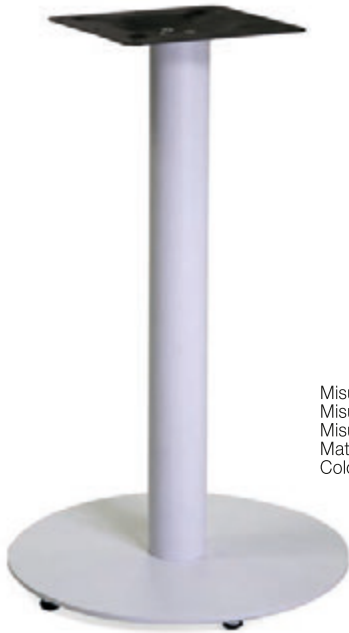

Art. 6456570000

Base tavolo bar metallo nero quadro cm40x40h110

8 054248 782435

Peso netto 12,3 Kg
Misura tubo 8 x 8 x 68 cm
Misura piatto superiore 25 x 25 cm
Materiale: Acciaio
Colore: Verniciatura a polvere
Piedini di ricambio cod. 6460790000

Art. 6458980000

Base tavolo acciaio bianco quadro cm40x40h72

8 054248 847479

Peso netto 13 Kg
Misura tubo 8 x 8 x 104 cm
Misura piatto superiore 25 x 25 cm
Materiale: Acciaio
Colore: Verniciatura a polvere
Piedini di ricambio cod. 6460790000

Art. 6460820000

Base tavolo bar metallo bianco quadro cm40x40h110

8 054248 905261

Misura base 45 x 45 cm
Misura colonna 76 x 68 cm
Misura piatto superiore 25 x 25 cm
Materiale: Acciaio
Colore: Verniciatura a polvere