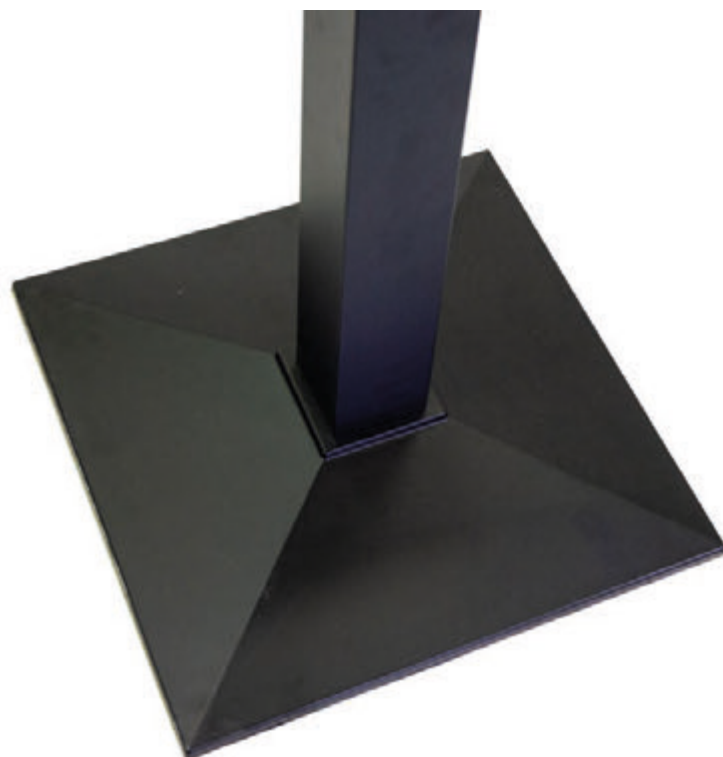

Art. 6467790000

Base tavolo acciaio nero rettangolare cm40x60h72

Art. 6467820000

Base tavolo metallo nero quadro cm45x45h72